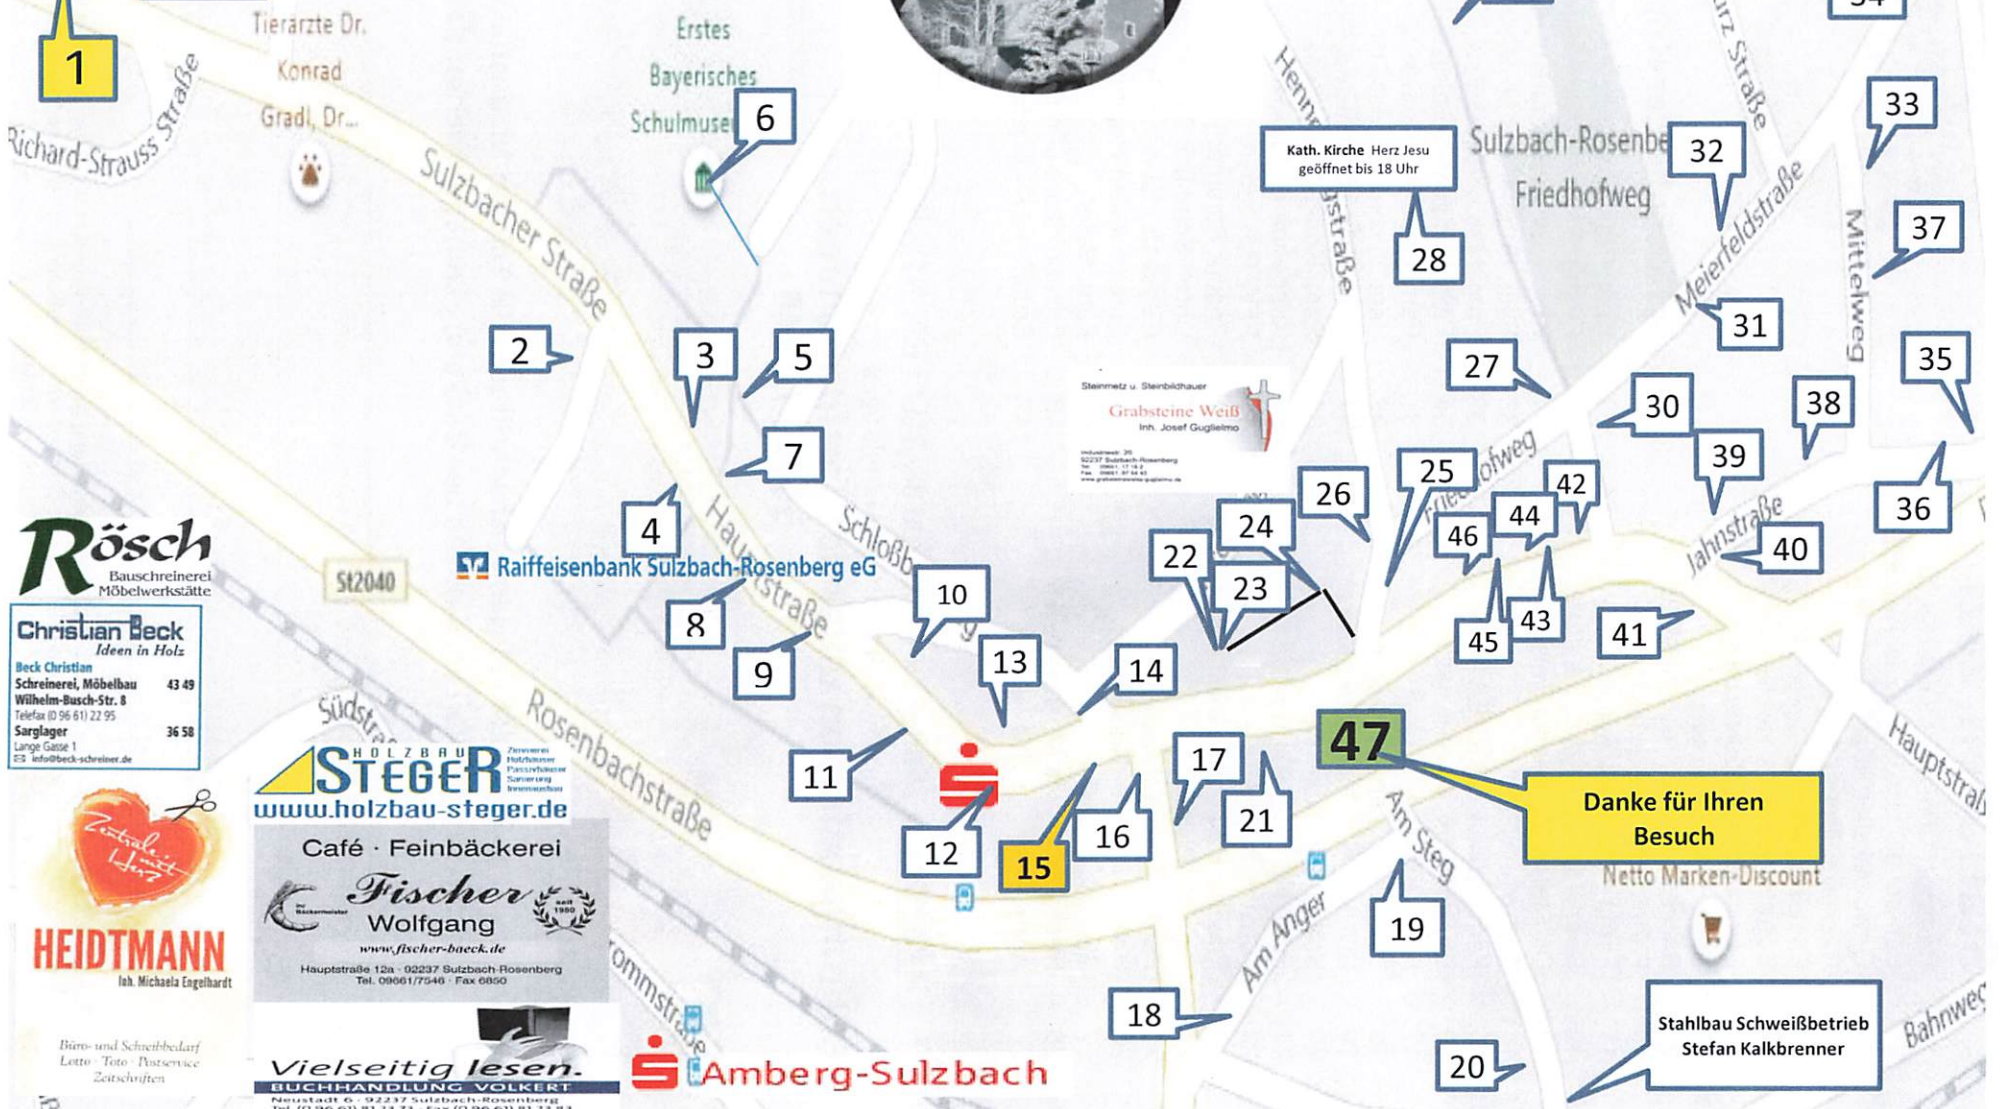

Rösch
Bauschreinerei
Möbelwerkstätte

Christian Beck
Ideen in Holz

Beck Christian
Schreinerei, Möbelbau 43 49
Wilhelm-Busch-Str. 8
Telefax (0 96 61) 22 95

Sarglager 36 58
Länge Gasse 1
ES info@beck-schreinerei.de

Zentrale Holz

HEIDTMANN
Ih. Michaela Engelhardt

Büro- und Schreibbedarf
Lotto · Toto · Postservice
Zeitschriften

STEGER
www.holzbau-steger.de

Café · Feinbäckerei

Fischer
Wolfgang
www.fischer-back.de

Hauptstraße 12a · 92237 Sulzbach-Rosenberg
Tel. 09365 177546 · Fax 09365

Vielseitig lesen.
BUCHHANDLUNG VOLKERT

Neustadt 6 · 92237 Sulzbach-Rosenberg
Tel. (0 96 61) 81 23 78 · Fax (0 96 61) 81 23 83
www.buchhandlung-volkert.de

Amberg-Sulzbach

Steinmetz u. Steinbildhauer
Grabsteine Weiß
Ih. Josef Gugelme

Industrieweg 20
92237 Sulzbach-Rosenberg
Tel. (0936) 17 12 2
Fax. (0936) 42 64 45
www.grabsteine-weiB.de

Danke für Ihren Besuch

Netto Marken-Discount

Stahlbau Schweißbetrieb
Stefan Kalkbrenner